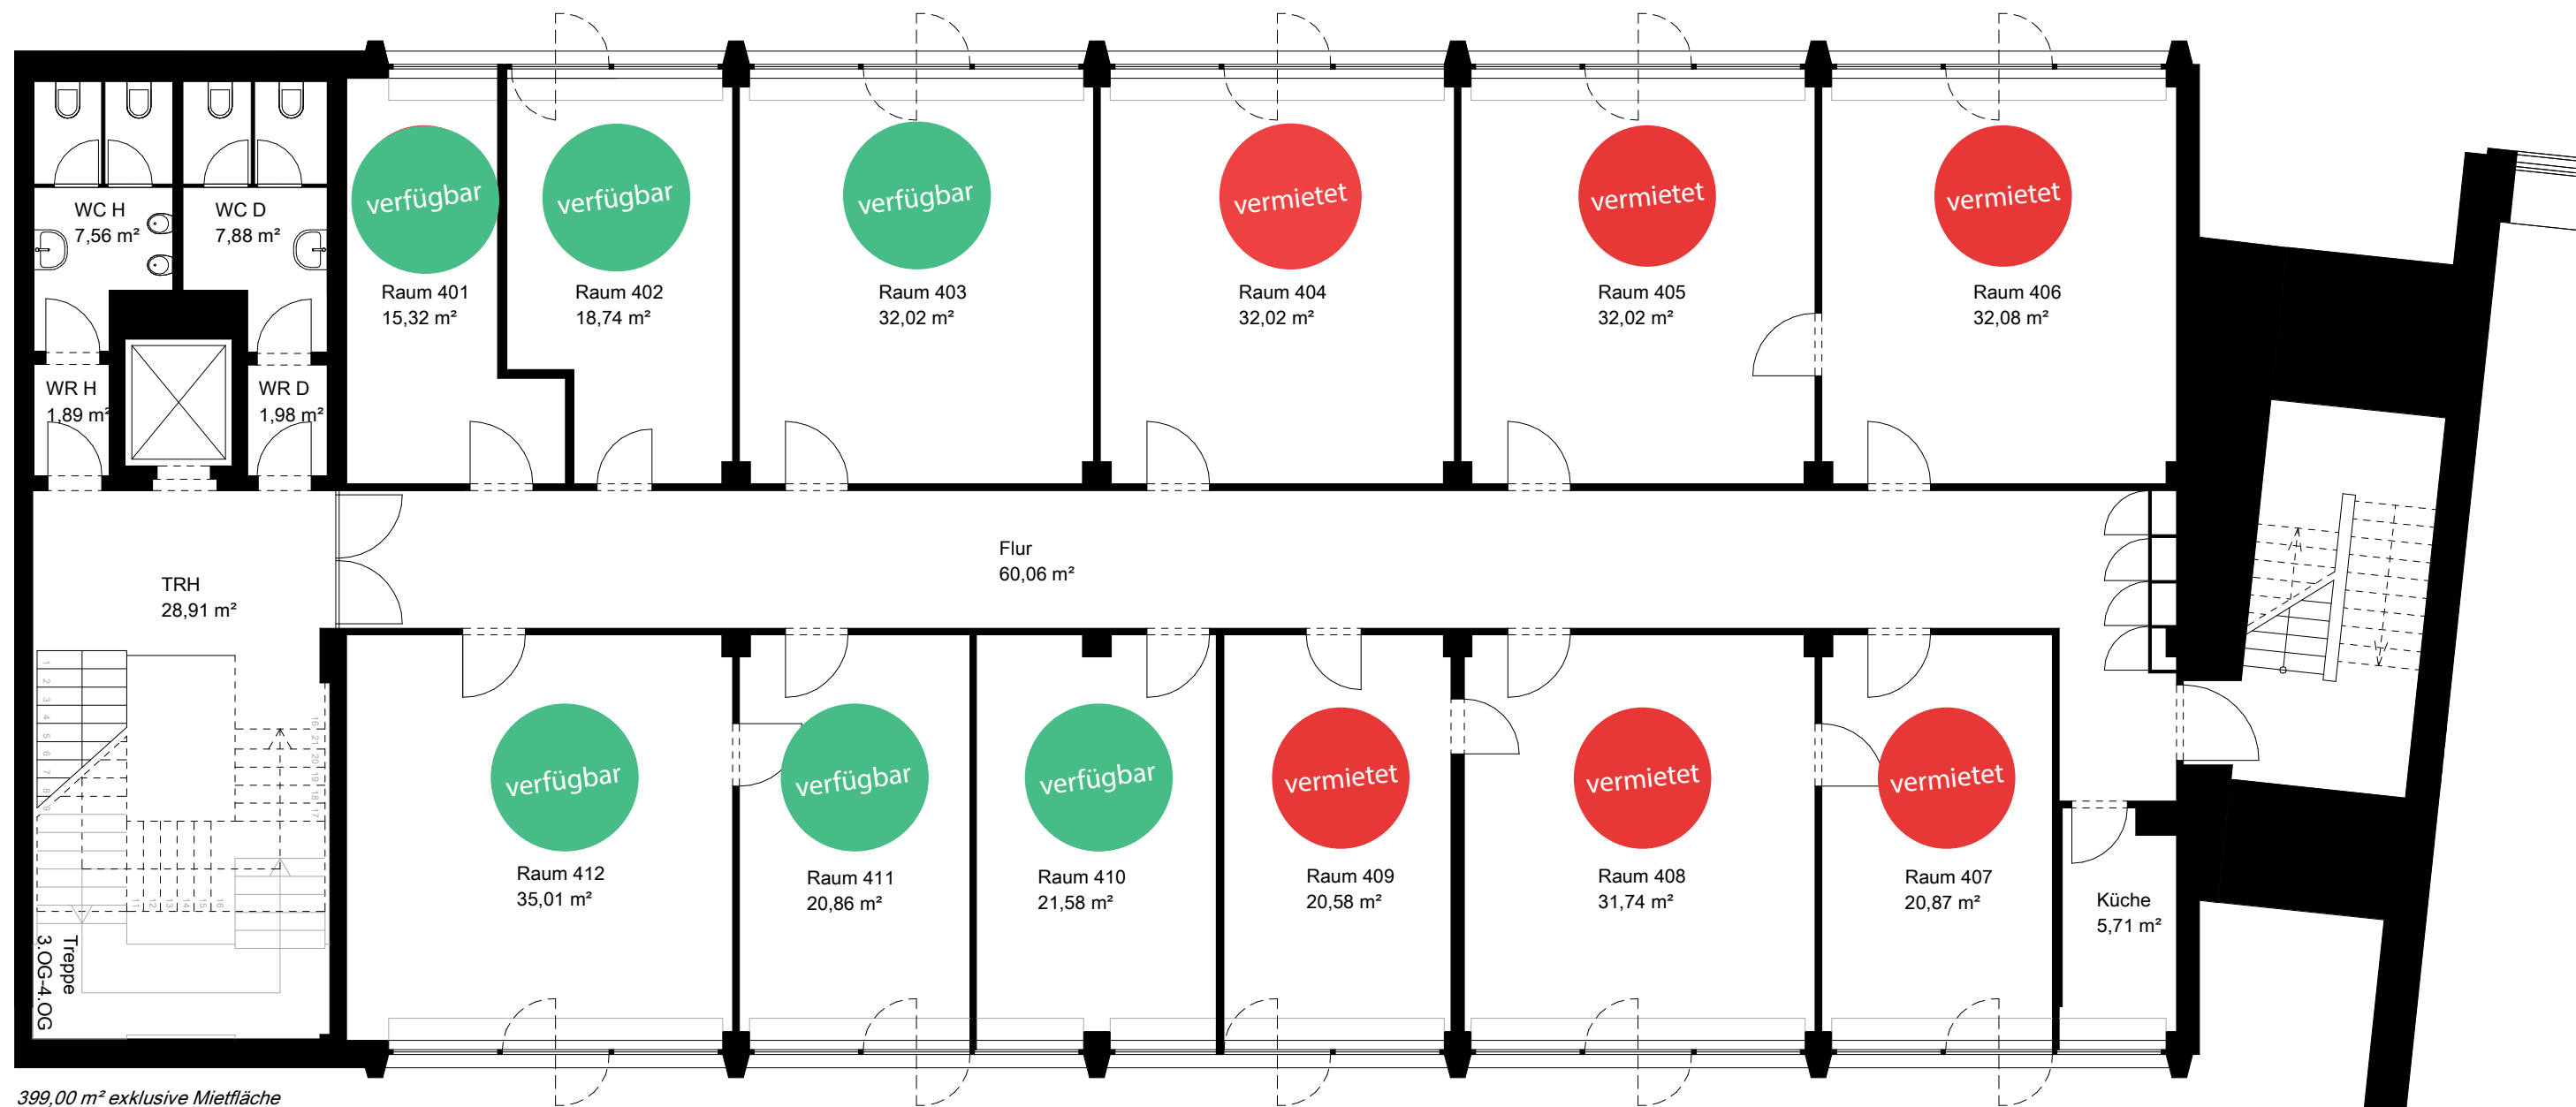

QUARTIER 231

Gebäude VE - 1. Obergeschoss

QUARTIER 231

399,17 m² exklusive Mietfläche

Gebäude VE - 2. Obergeschoss

QUARTIER 231

Lorem ipsum

399,92 m² exklusive Mietfläche

QUARTIER 231

399,00 m² exklusive Mietfläche

Gebäude VE - 4. Obergeschoss