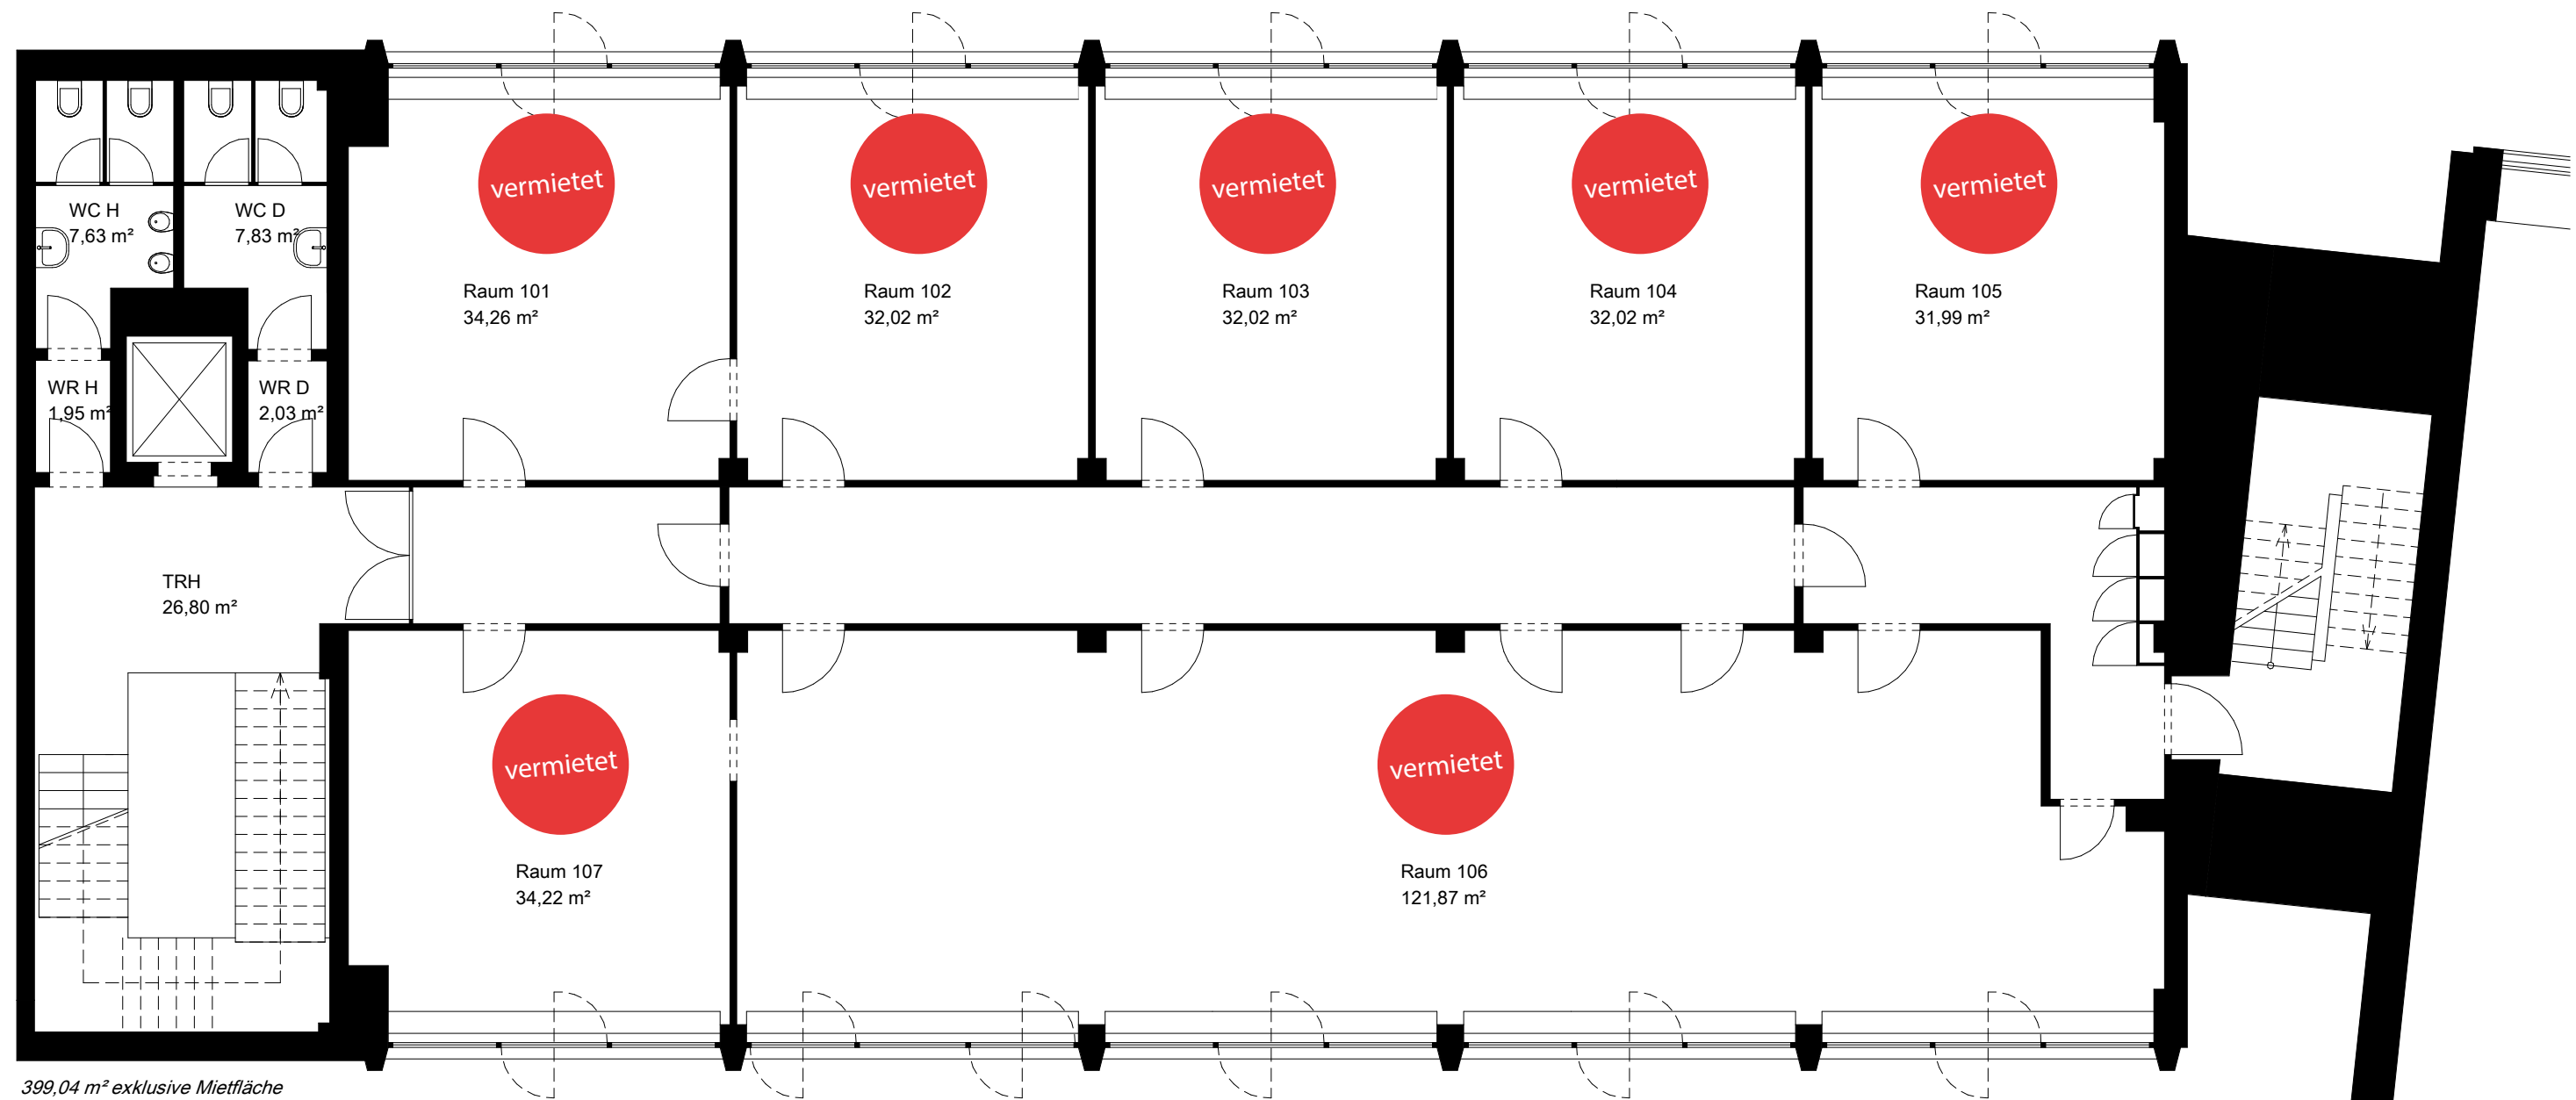

QUARTIER 231

Gebäude VE - 1. Obergeschoss

QUARTIER 231

399,17 m² exklusive Mietfläche

Gebäude VE - 2. Obergeschoss

QUARTIER 231

Lorem ipsum

399,92 m² exklusive Mietfläche

QUARTIER 231

399,00 m² exklusive Mietfläche

Gebäude VE - 4. Obergeschoss