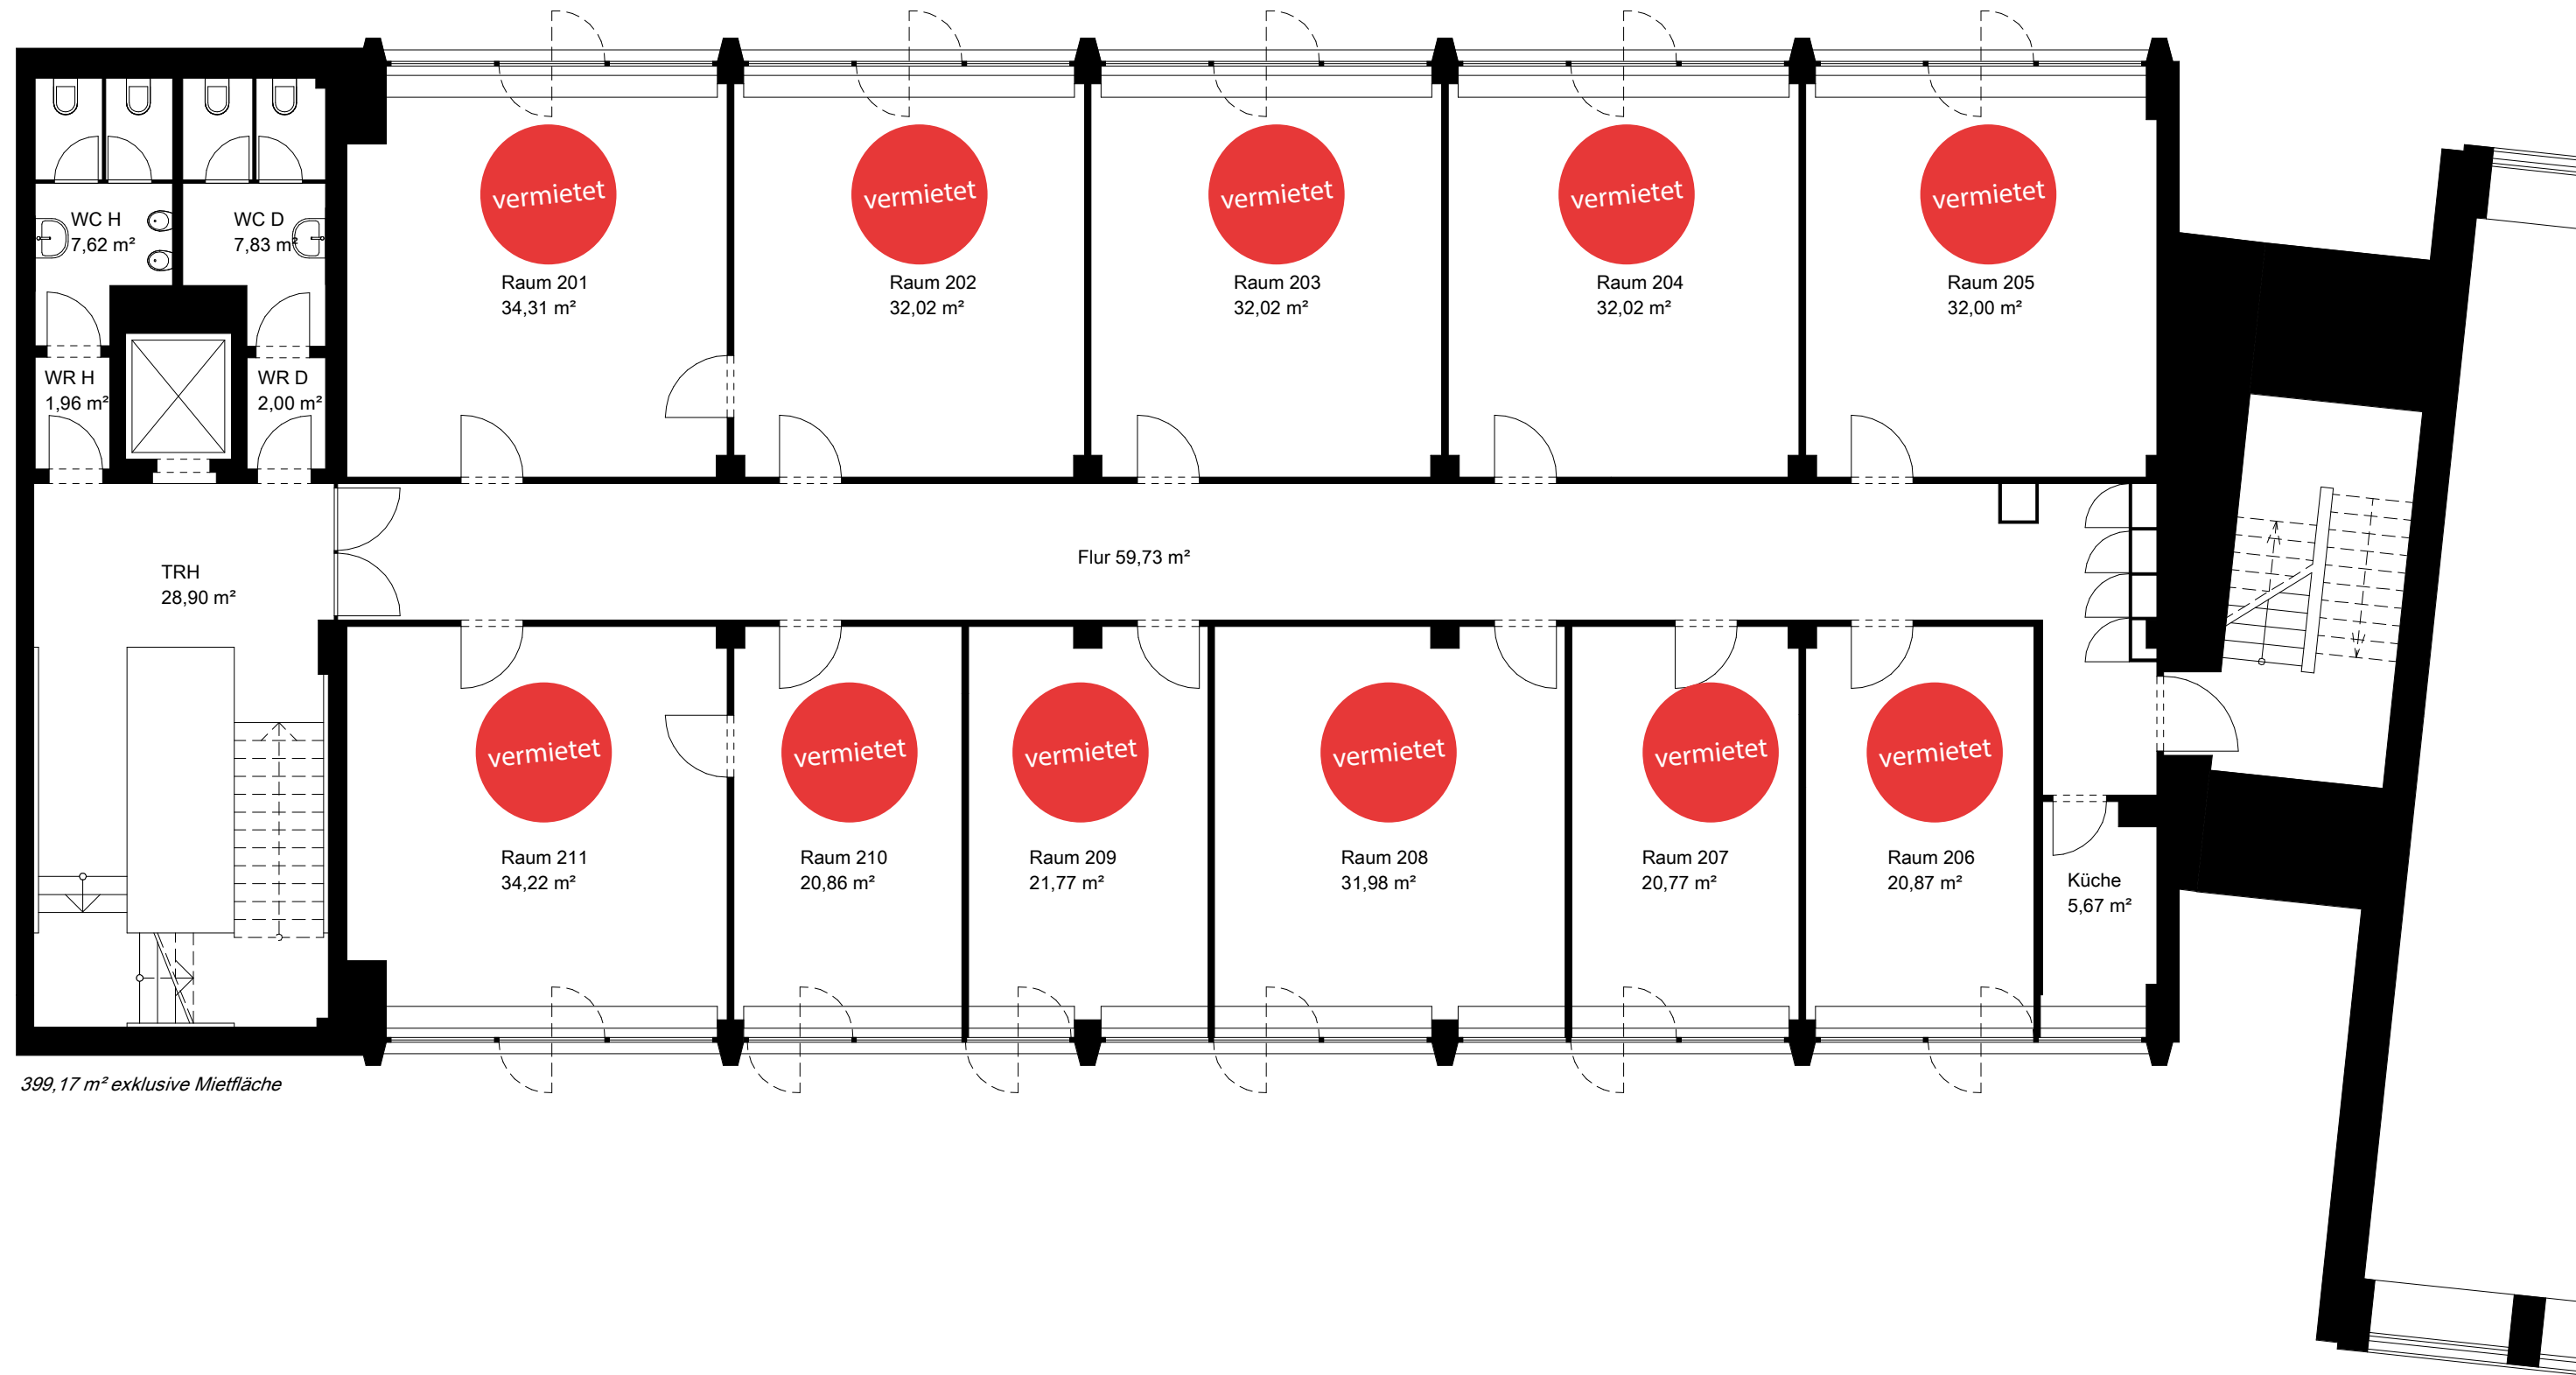

QUARTIER 231

Gebäude VE - 1. Obergeschoss

QUARTIER 231

399,17 m² exklusive Mietfläche

Gebäude VE - 2. Obergeschoss

QUARTIER 231

Lorem ipsum

399,92 m² exklusive Mietfläche

QUARTIER 231

399,00 m² exklusive Mietfläche

Gebäude VE - 4. Obergeschoss