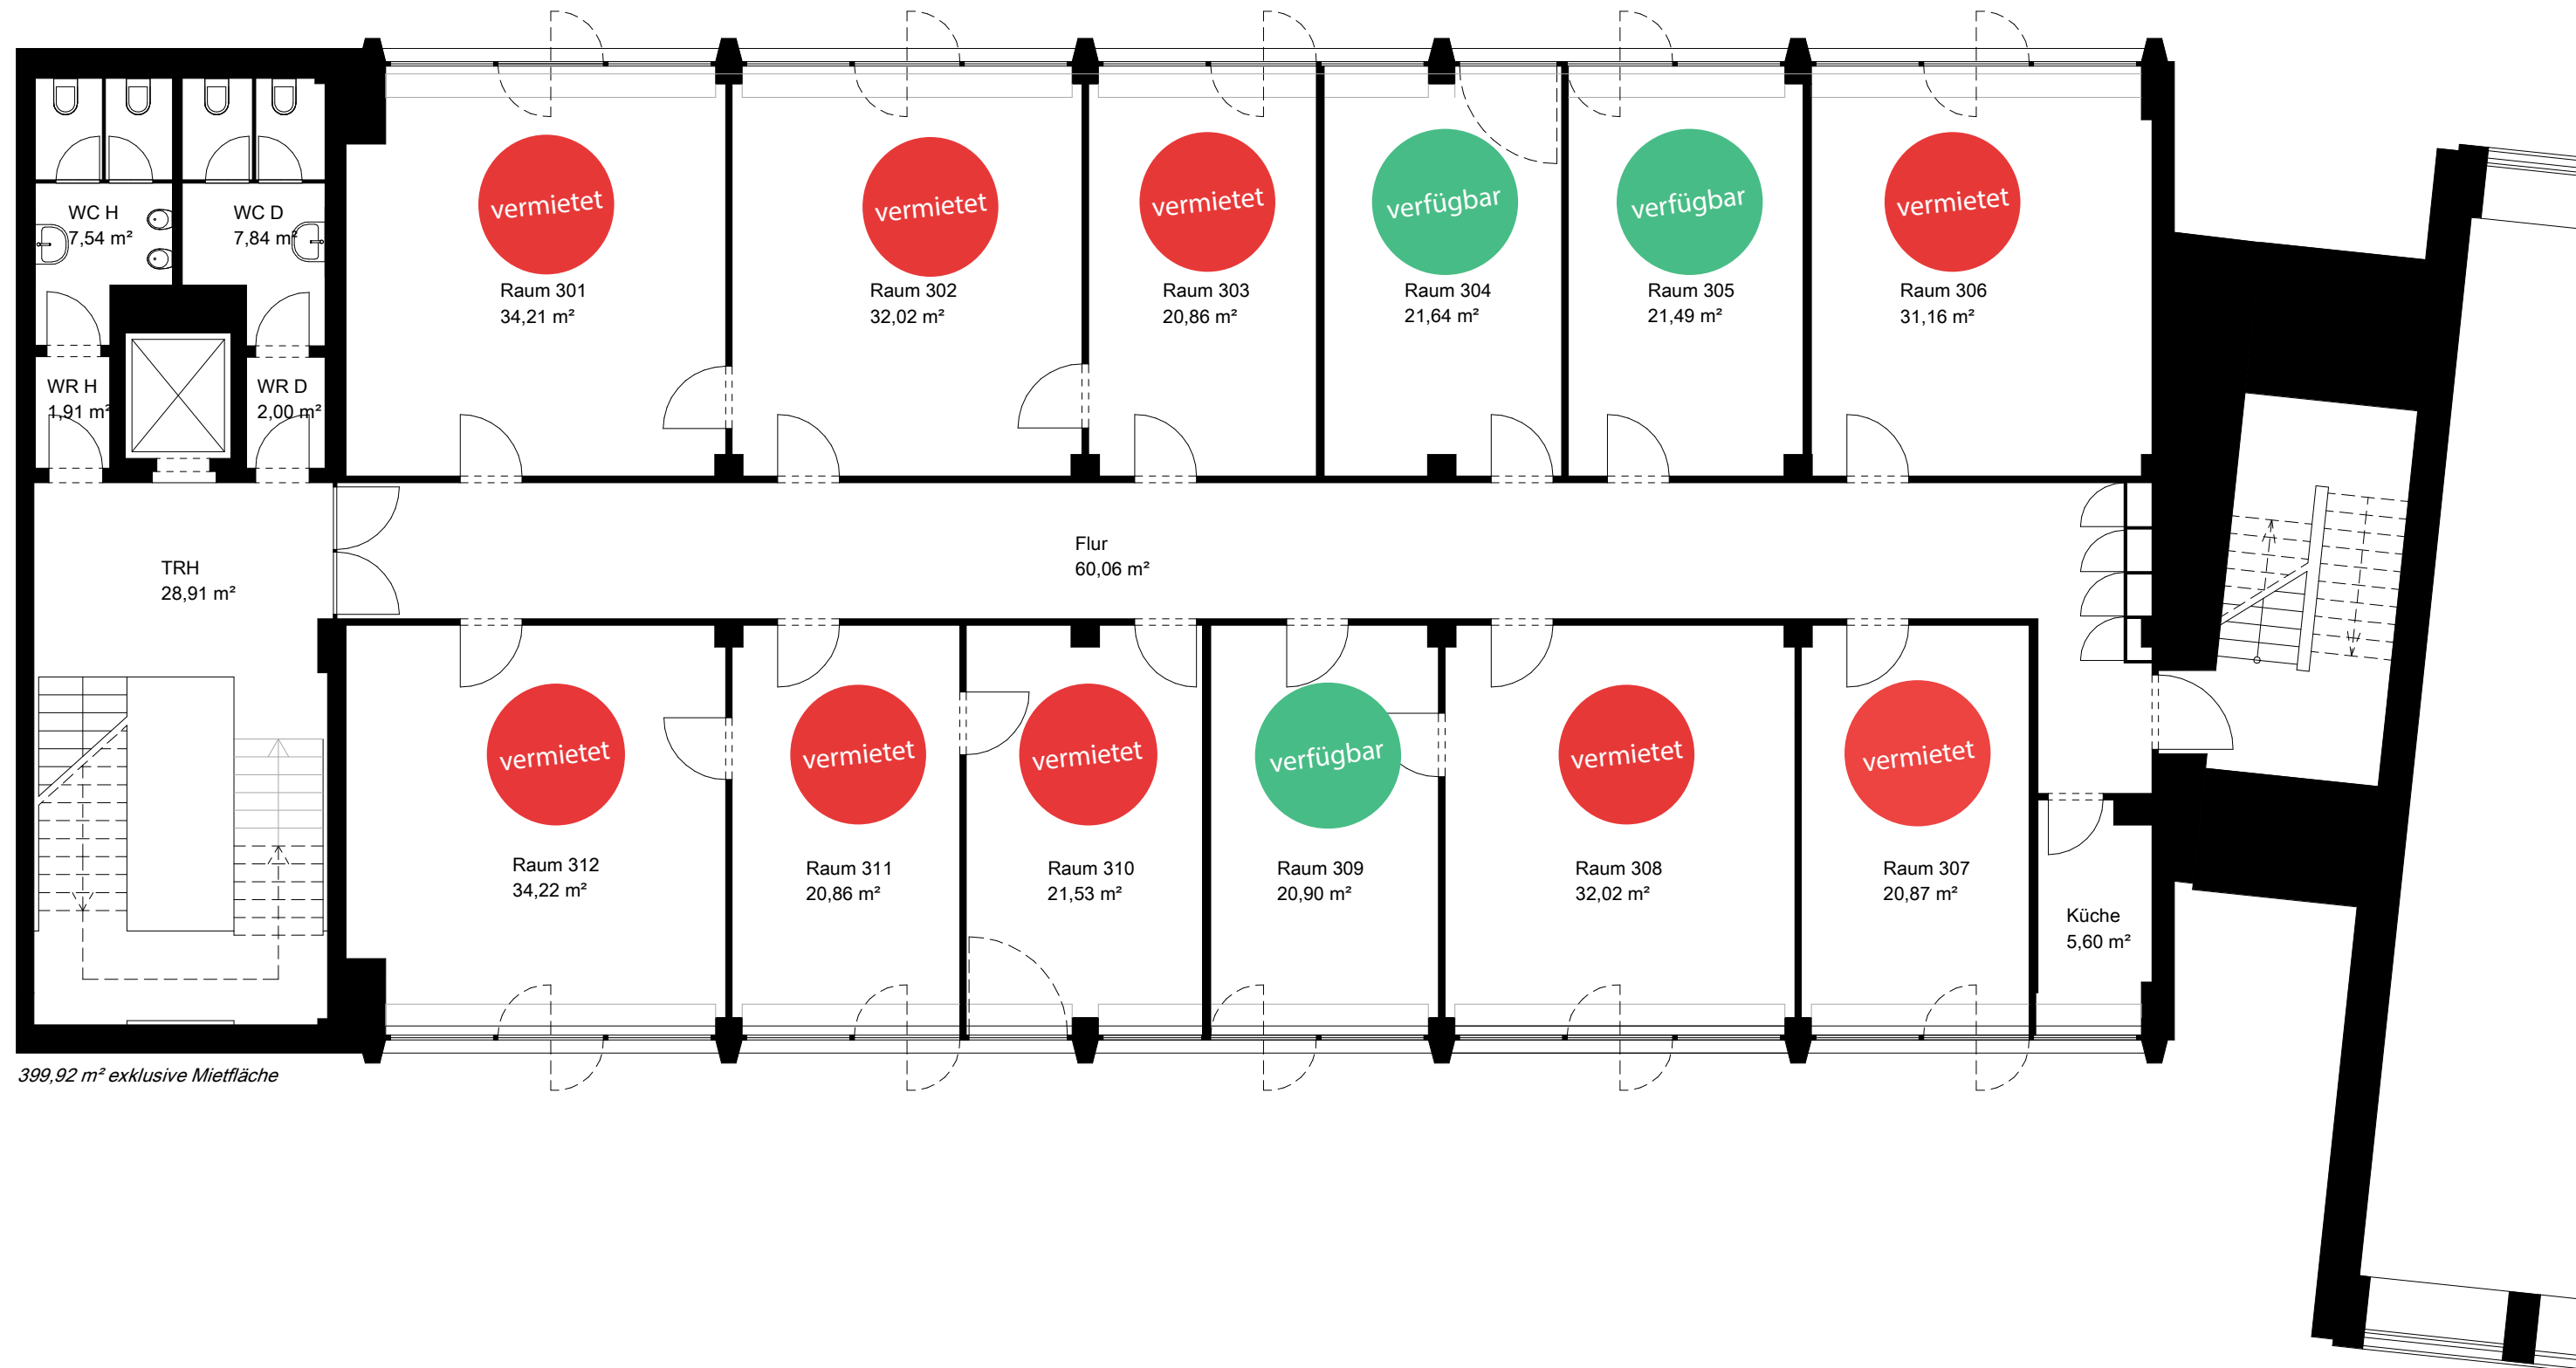

QUARTIER 231

Gebäude VE - 1. Obergeschoss

QUARTIER 231

399,17 m² exklusive Mietfläche

Gebäude VE - 2. Obergeschoss

QUARTIER 231

Lorem ipsum

399,92 m² exklusive Mietfläche

QUARTIER 231

399,00 m² exklusive Mietfläche

Gebäude VE - 4. Obergeschoss